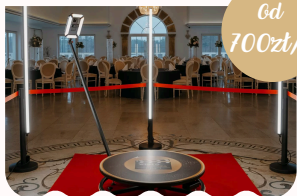

NARUSA
LEŚNA PRZYSTAŃ

Wigilie Firmowe

Dodatkowe propozycje integracyjne

Gd
700zł/h

Fotobudka 360

Upamiętnij świąteczne chwile

Gd
400zł/h

Świąteczne karaoke lub muzyka na żywo